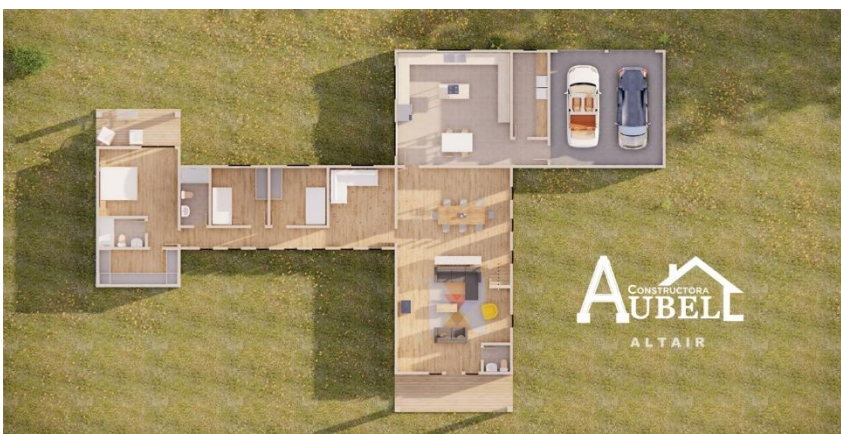

Contamos con **variados modelos de casas**, siendo éstos los que causan mayor interés por parte de nuestros clientes:

MODELO CENTAURI

Estilo arquitectónico
tradicional, se integra
perfectamente a los paisajes de
la zona sur.

Características:

- 140 m²
- 4 dormitorios
- 3 baños
- Cocina – logia
- Terraza
- Estacionamiento

MODELO ALTAIR

Casa Altair destaca por su **diseño imponente, luminoso** y lleno de presencia, marcada especialmente por sus imponentes ventanales que dominan la fachada principal en el segundo piso.

Características:

- 162 m²
- 4 dormitorios
- 3 baños
- Cocina – logia
- Estacionamiento

MODELO PERSEI

Un modelo **rústico, imponente** y lleno de historia.

Inspirada en los galpones, esta casa rescata lo mejor de la **arquitectura tradicional** sureña, **funcionalidad y una presencia** que no pasa desapercibida.

Características:

- 254 m²
- 5 dormitorios
- 3 baños
- Cocina – logia
- Quincho
- Bodega
- Estacionamiento
- Altillo

Si deseas ejecutar un **proyecto constructivo** en el Sur de Chile, **contáctanos** y cotizamos para ti.